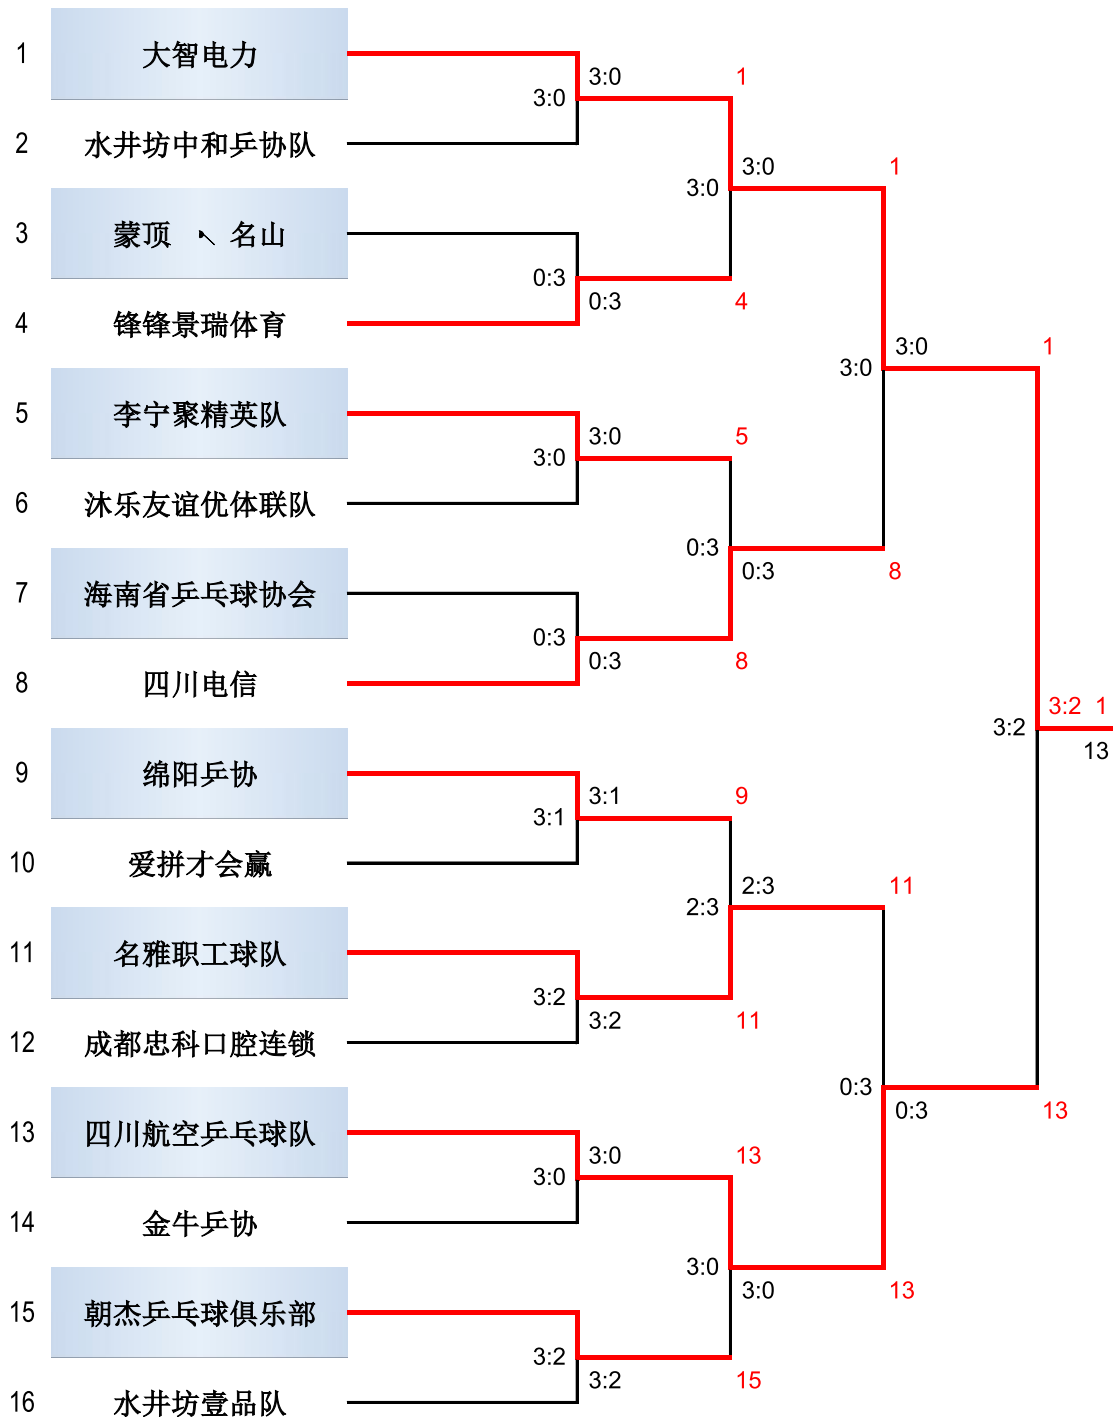

“水井坊乒了”最强兵团·2022中国业余乒乓球团体赛

“水井坊乒了”最强兵团·2022中国业余乒乓球团体赛(成都站)

团体第一阶段

F组		1	2	3	4	积分	计算	名次
1	李宁聚精英队		5:0	5:0	5:0	12		1
2	名雅职工球队	0:5 --- 0		5:0	5:0	8		2
3	天府快乐乒乓	0:5 --- 0	0:5 --- 0		4:1	4		3
4	突出重围队	0:5 --- 0	0:5 --- 0	1:4 --- 1		1		4

1.李宁聚精英队	--	3.天府快乐乒乓	5:0	
王腾云	--	黎波	2:W-0	
王婉宁	--	郝小红	2:0	(4,6)
钟睿/钱海松	--	廖志强/何盛	2:0	(3,5)
陈虹羽/毕慎	--	王元/肖飞雪	2:1	(3,-8,7)
毕慎/钱海松	--	廖志强/肖飞雪	2:0	(1,4)
4.突出重围队	--	2.名雅职工球队	0:5	
周小洪	--	宋兵	0:2	(-10,-4)
赖玥	--	李丹	0:2	(-7,-8)
杜帅/郑忱镒	--	倪捷/蔡琰钧	0:2	(-4,-2)
李睿/唐榕蔓	--	巫丹/周玲	0:2	(-9,-3)
周小洪/赖玥	--	倪捷/巫丹	1:2	(-9,10,-7)
1.李宁聚精英队	--	2.名雅职工球队	5:0	
王腾云	--	蔡琰钧	2:1	(7,-3,3)
王婉宁	--	李丹	2:0	(3,8)
刘昊/钱海松	--	倪捷/宋兵	2:0	(7,10)
陈虹羽/王婉宁	--	巫丹/周玲	2:1	(-9,10,5)
钱海松/毕慎	--	倪捷/巫丹	2:0	(5,5)
3.天府快乐乒乓	--	4.突出重围队	4:1	
黎波	--	郑忱镒	2:0	(2,4)
肖飞雪	--	赖玥	2:0	(6,3)
黎波/何盛	--	徐家兴/廖尧	2:0	(6,6)
王元/肖飞雪	--	李睿/唐榕蔓	2:0	(4,2)
廖志强/郝小红	--	周小洪/赖玥	0:2	(-6,-9)
1.李宁聚精英队	--	4.突出重围队	5:0	
王腾云	--	杜帅	2:0	(3,2)
王婉宁	--	赖玥	2:0	(8,2)
刘劲/钱海松	--	杜帅/郑忱镒	2:0	(1,3)
王婉宁/陈虹羽	--	李睿/唐榕蔓	2:0	(1,4)
毕慎/钱海松	--	周小洪/赖玥	2:0	(3,10)
2.名雅职工球队	--	3.天府快乐乒乓	5:0	
宋兵	--	黎波	2:0	(5,9)
李丹	--	郝小红	2:0	(5,5)
倪捷/蔡琰钧	--	黎波/何盛	2:0	(4,7)
巫丹/周玲	--	王元/肖飞雪	2:0	(7,6)
倪捷/巫丹	--	廖志强/肖飞雪	2:0	(8,7)

“水井坊乒了”最强兵团•2022 中国业余乒乓球团体赛(成都站)

团体第二阶段